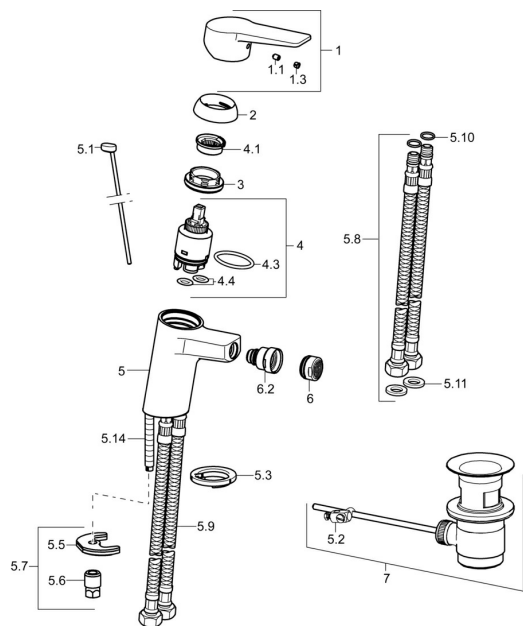

EAN: 4015474259805
static.hansa.com/09063283

Náhradní díly

SP09063283

	Název	Kód
1	Páka Chrom	59913910
1	Páka Chrom	59913911
1.1	Šroub, M5x8, SW2.5	59904755
1.3	Záslepka Šedá	59912112
2	Krytka, 33x3 mm Chrom	59912504
3	Upevňovací matice, M40x1	1003409V
4	Kartuše, 3.5 Eco	59912324
4	Kartuše, 3.5 Classic	59913075
4.1	Temperature adjustment limiter	59912325
4.3	O-kroužek, d 28.24x2.62 Ukončeno	59912590
4.4	O-kroužek, d 10.10x1.60 Ukončeno	59905072
5.1	Ovládací táhlo vypouštěcího ventilu Chrom	59913067
5.2	Spojovací díl táhel	59904624
5.3	Těsnění	59914591
5.5	Upevňovací deska	59904765
5.6	Šroub, M8x1, SW13	59904766
5.7	Upevňovací set	59912113
5.8	Flexibilní hadička, L=430, G3/8-M10x1 RH Ukončeno	59913213
5.9	Flexibilní hadička, L=430, G3/8-M10x1	59912515
5.10	O-kroužek, d 7.65x1.78	59902337
5.11	Těsnění, 9.5x14.4x2	59912551
5.14	Upevňovací šroub, M8x1, L=140	59912474
6	Aerator, M24x1, 6 l/min Chrom	59913727
6.2	Kulový kloub	59910952
7	Vypouštěcí ventil Chrom	59904620
7	Vypouštěcí ventil, (2019-) Chrom	59914764
N.I.	Klíč, SW30/34	59912108