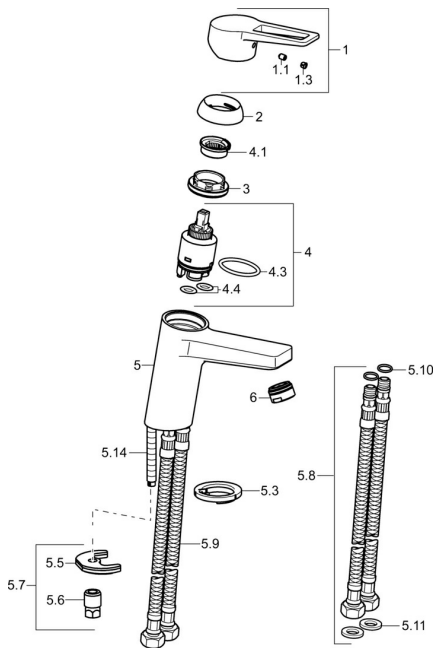

EAN: 4015474263871
static.hansa.com/09022285

Náhradné diely

SP09022285

	Názov	Kód
1	Ovládacia rukoväť Chróm	59913911
1.1	Skrutka, M5x8, SW2,5	59904755
1.3	Záslepka Sivá	59912112
2	Krytka, 33x3 mm Chróm	59912504
3	Prítlačná matica, M40x1	1003409V
4	Kartuš, 3.5 Eco	59912324
4	Kartuš, 3.5 Classic	59913075
4.1	Temperature adjustment limiter	59912325
4.3	O-kružok, d 28.24x2.62 Ukončené	59912590
4.4	O-kružok, d 10.10x1.60 Ukončené	59905072
5.3	Gumové tesnenie	59914591
5.5		59904765
5.6	Skrutka, M8x1, SW13	59904766
5.7	Upevňovací set	59912113
5.8	Flexibilná hadička, L=430, G3/8-M10x1 RH Ukončené	59913213
5.9	Flexibilná hadička, L=430, G3/8-M10x1	59912515
5.10	O-kružok, d 7.65x1.78	59902337
5.11	Tesnenie, 9.5x14.4x2	59912551
5.14	Upevňovacia skrutka, M8x1, L=140	59912474
6	Aerator, M24x1, 6 l/min Chróm	59913727
N.I.	Kľúč, SW30/34	59912108