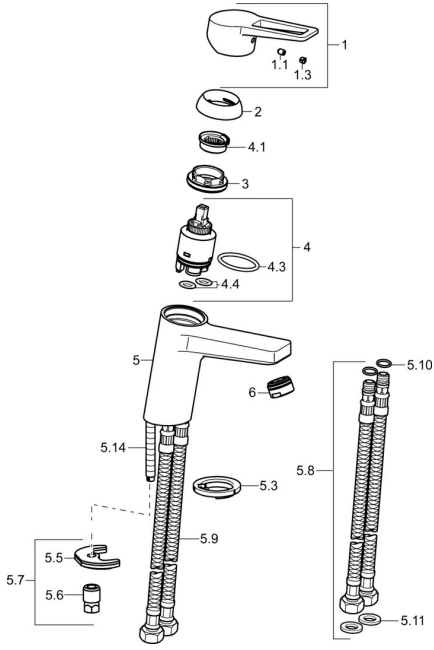

EAN: 4015474263871
static.hansa.com/09022285

Reserveonderdelen

SP09022285

	Naam	Code
1	Hendel Chroom	59913911
1.1	Schroef, M5x8, SW2,5	59904755
1.3	Sierdop Grijs	59912112
2	Kap, 33x3 mm Chroom	59912504
3	Schroefring, M40x1	1003409V
4	Binnenwerk, 3,5 Eco	59912324
4	Binnenwerk, 3,5 Classic	59913075
4.1	Temperature adjustment limiter	59912325
4.3	O-ring, d 28.24x2.62 Stopgezet	59912590
4.4	O-ring, d 10.10x1.60 Stopgezet	59905072
5.3	Wasser	59914591
5.5	Fixing plate	59904765
5.6	Schroef, M8x1, SW13	59904766
5.7	Bevestigingsset	59912113
5.8	Flexibele aansluitingen, L=430, G3/8-M10x1 RH Stopgezet	59913213
5.9	Flexibele aansluitingen, L=430, G3/8-M10x1	59912515
5.10	O-ring, d 7.65x1.78	59902337
5.11	Dichting, 9.5x14.4x2	59912551
5.14	Bevestigingsschroeven, M8x1, L=140	59912474
6	Mousseur, M24x1, 6 l/min Chroom	59913727
N.I.	Sleutel, SW30/34	59912108