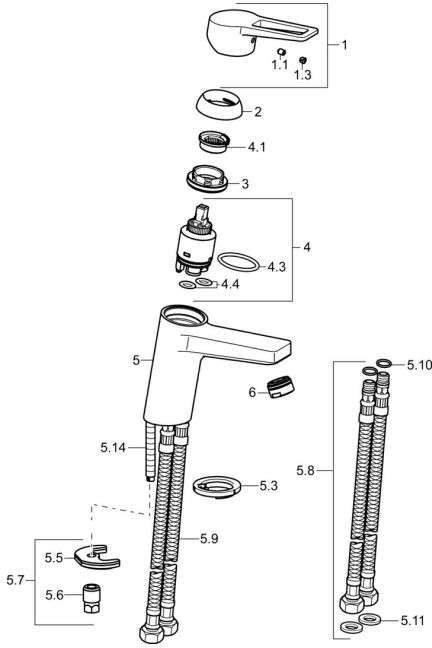

## Parti di ricambio

### SP09022285

	Nome	Codice
1	Leva Cromo	59913911
1.1	Screw, M5x8, SW2.5	59904755
1.3	Tappo Grigio	59912112
2	Cappuccio, 33x3 mm Cromo	59912504
3	Dado di fissaggio, M40x1	1003409V
4	Cartuccia, 3,5 Eco	59912324
4	Cartuccia, 3,5 Classic	59913075
4.1	Temperature adjustment limiter	59912325
4.3	O-ring, d 28.24x2.62	Fuori produzione 59912590
4.4	O-ring, d 10.10x1.60	Fuori produzione 59905072
5.3	Rondella	59914591
5.5	Fixing plate	59904765
5.6	Screw, M8x1, SW13	59904766
5.7	Set di fissaggio	59912113
5.8	Cannette flessibili, L=430, G3/8-M10x1 RH	Fuori produzione 59913213
5.9	Cannette flessibili, L=430, G3/8-M10x1	59912515
5.10	O-ring, d 7.65x1.78	59902337
5.11	Giunto, 9.5x14.4x2	59912551
5.14	Viti di fissaggio, M8x1, L=140	59912474
6	Aeratore, M24x1, 6 l/min Cromo	59913727
N.I.	Chiave, SW30/34	59912108