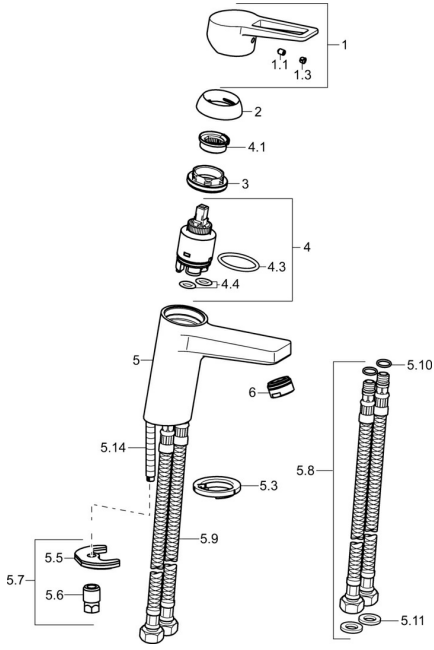

EAN: 4015474263871
static.hansa.com/09022285

Pièces de rechange

SP09022285

	Nom	Code
1	Levier Chrome	59913911
1.1	Vis, M5x8, SW2,5	59904755
1.3	Capuchon Gris	59912112
2	Chape, 33x3 mm Chrome	59912504
3	Écrou de maintien, M40x1	1003409V
4	Cartouche, 3.5 Eco	59912324
4	Cartouche, 3.5 Classic	59913075
4.1	Temperature adjustment limiter	59912325
4.3	Joint, d 28.24x2.62 Arrête	59912590
4.4	Joint, d 10.10x1.60 Arrête	59905072
5.3	Bague	59914591
5.5	Fixing plate	59904765
5.6	Vis, M8x1, SW13	59904766
5.7	Ensemble de fixation	59912113
5.8	Flexible d'alimentation, L=430, G3/8-M10x1 RH Arrête	59913213
5.9	Flexible d'alimentation, L=430, G3/8-M10x1	59912515
5.10	Joint, d 7.65x1.78	59902337
5.11	Joint, 9.5x14.4x2	59912551
5.14	Vis, M8x1, L=140	59912474
6	Aérateur, M24x1, 6 l/min Chrome	59913727
N.I.	Clef, SW30/34	59912108