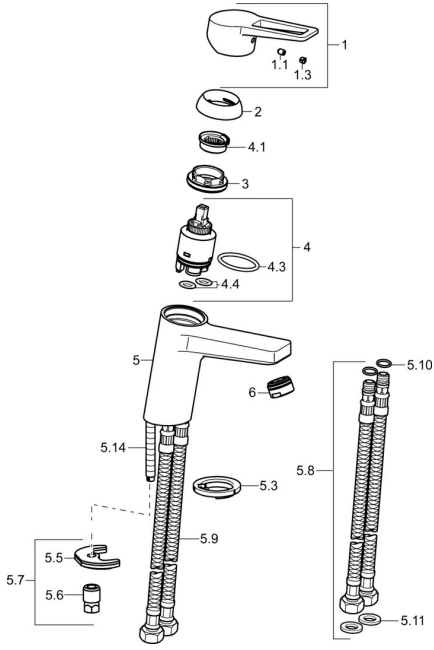

EAN: 4015474263871
static.hansa.com/09022285

Ersatzteile

SP09022285

	Name	Art.-Nr.
1	Hebel Chrom	59913911
1.1	Schraube, M5x8, SW2.5	59904755
1.3	Dekorkappe Grau	59912112
2	Abdeckkappe, 33x3 mm Chrom	59912504
3	Spann-Mutter, M40x1	1003409V
4	Kartusche, 3.5 Eco	59912324
4	Kartusche, 3.5 Classic	59913075
4.1	Temperatur-Anschlagring	59912325
4.3	O-Ring, d 28.24x2.62 Ausgelaufen	59912590
4.4	O-Ring, d 10.10x1.60 Ausgelaufen	59905072
5.3	Bodendichtung	59914591
5.5	Befestigungsplatte	59904765
5.6	Schraube, M8x1, SW13	59904766
5.7	Befestigungssatz	59912113
5.8	Anschlußschlauch, L=430, G3/8-M10x1 RH Ausgelaufen	59913213
5.9	Anschlußschlauch, L=430, G3/8-M10x1	59912515
5.10	O-Ring, d 7.65x1.78	59902337
5.11	Dichtung, 9.5x14.4x2	59912551
5.14	Befestigungsschraube, M8x1, L=140	59912474
6	Luftsprudler, M24x1, 6 l/min Chrom	59913727
N.I.	Schlüssel, SW30/34	59912108