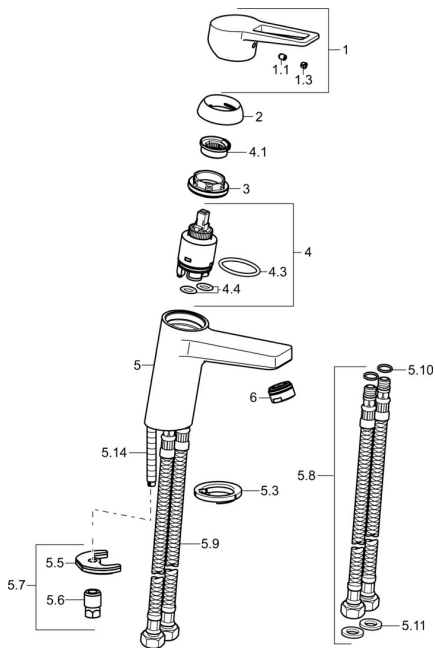

EAN: 4015474263871
static.hansa.com/09022285

Náhradní díly

SP09022285

	Název	Kód
1	Páka Chrom	59913911
1.1	Šroub, M5x8, SW2.5	59904755
1.3	Záslepka Šedá	59912112
2	Krytka, 33x3 mm Chrom	59912504
3	Upevňovací matice, M40x1	1003409V
4	Kartuše, 3.5 Eco	59912324
4	Kartuše, 3.5 Classic	59913075
4.1	Temperature adjustment limiter	59912325
4.3	O-kroužek, d 28.24x2.62 Ukončeno	59912590
4.4	O-kroužek, d 10.10x1.60 Ukončeno	59905072
5.3	Těsnění	59914591
5.5	Upevňovací deska	59904765
5.6	Šroub, M8x1, SW13	59904766
5.7	Upevňovací set	59912113
5.8	Flexibilní hadička, L=430, G3/8-M10x1 RH Ukončeno	59913213
5.9	Flexibilní hadička, L=430, G3/8-M10x1	59912515
5.10	O-kroužek, d 7.65x1.78	59902337
5.11	Těsnění, 9.5x14.4x2	59912551
5.14	Upevňovací šroub, M8x1, L=140	59912474
6	Aerator, M24x1, 6 l/min Chrom	59913727
N.I.	Klíč, SW30/34	59912108