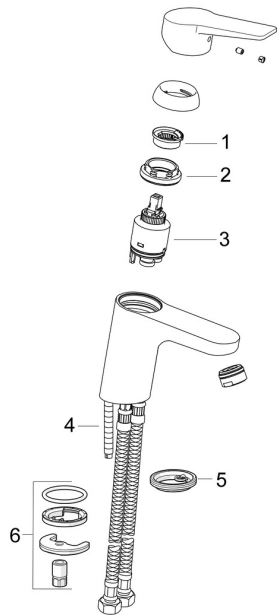

EAN: 4057304014338
static.hansa.com/0902228333

Náhradné diely

SP0902228333

	Názov	Kód
01	Temperature adjustment limiter	59912325
02	Prítlačná matica, M40x1	1003409V
03	Kartuš, 3.5 Classic	59913075
04	Upevňovacia skrutka, M8x1, L=140	59912474
05	Gumové tesnenie	59914591
06	Upevňovací set	59910749