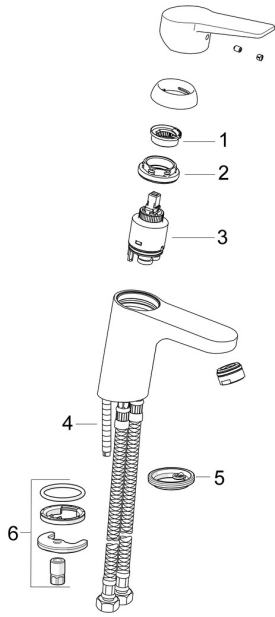

EAN: 4057304014338
static.hansa.com/0902228333

Pièces de rechange

SP0902228333

	Nom	Code
01	Temperature adjustment limiter	59912325
02	Écrou de maintien, M40x1	1003409V
03	Cartouche, 3.5 Classic	59913075
04	Vis, M8x1, L=140	59912474
05	Bague	59914591
06	Ensemble de fixation	59910749