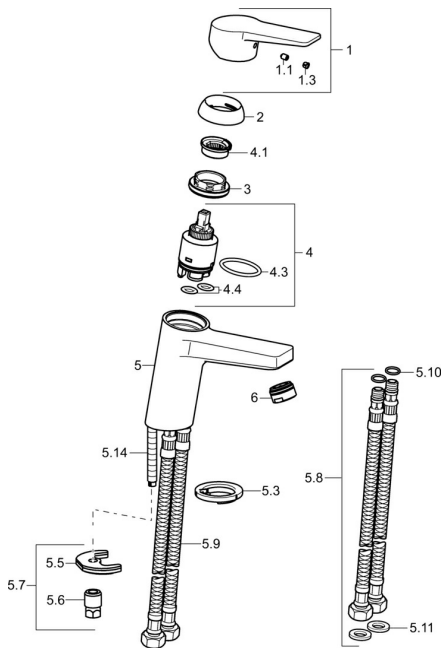

EAN: 4015474263864
static.hansa.com/09022283

Náhradné diely

SP09022283

	Názov	Kód
1	Ovládacia rukoväť Chróm	59913910
1.1	Skrutka, M5x8, SW2,5	59904755
1.3	Záslepka Sivá	59912112
2	Krytka, 33x3 mm Chróm	59912504
3	Prítlačná matica, M40x1	1003409V
4	Kartuš, 3.5 Eco	59912324
4	Kartuš, 3.5 Classic	59913075
4.1	Temperature adjustment limiter	59912325
4.3	O-kružok, d 28.24x2.62 Ukončené	59912590
4.4	O-kružok, d 10.10x1.60 Ukončené	59905072
5.3	Gumové tesnenie	59914591
5.5		59904765
5.6	Skrutka, M8x1, SW13	59904766
5.7	Upevňovací set	59912113
5.8	Flexibilná hadička, L=430, G3/8-M10x1 RH Ukončené	59913213
5.9	Flexibilná hadička, L=430, G3/8-M10x1	59912515
5.10	O-kružok, d 7.65x1.78	59902337
5.11	Tesnenie, 9.5x14.4x2	59912551
5.14	Upevňovacia skrutka, M8x1, L=140	59912474
6	Aerator, M24x1, 6 l/min Chróm	59913727
N.I.	Kľúč, SW30/34	59912108