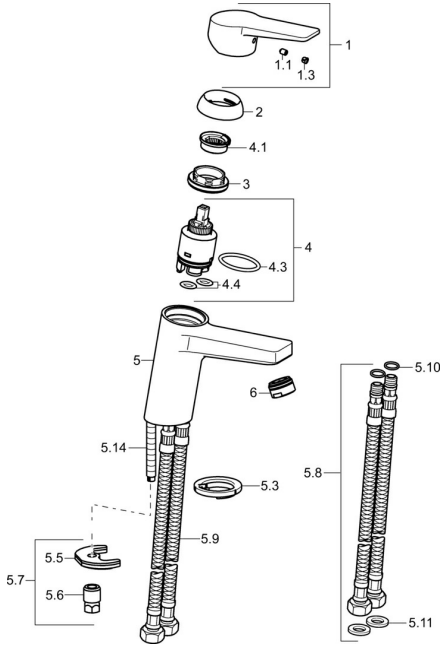

## Reserveonderdelen

### SP09022283

	Naam	Code
1	Hendel Chrom	59913910
1.1	Schroef, M5x8, SW2,5	59904755
1.3	Sierdop Grijs	59912112
2	Kap, 33x3 mm Chrom	59912504
3	Schroefring, M40x1	1003409V
4	Binnenwerk, 3,5 Eco	59912324
4	Binnenwerk, 3,5 Classic	59913075
4.1	Temperature adjustment limiter	59912325
4.3	O-ring, d 28.24x2.62 <b>Stopgezet</b>	59912590
4.4	O-ring, d 10.10x1.60 <b>Stopgezet</b>	59905072
5.3	Wasser	59914591
5.5	Fixing plate	59904765
5.6	Schroef, M8x1, SW13	59904766
5.7	Bevestigingsset	59912113
5.8	Flexibele aansluitingen, L=430, G3/8-M10x1 RH <b>Stopgezet</b>	59913213
5.9	Flexibele aansluitingen, L=430, G3/8-M10x1	59912515
5.10	O-ring, d 7.65x1.78	59902337
5.11	Dichting, 9.5x14.4x2	59912551
5.14	Bevestigingsschroeven, M8x1, L=140	59912474
6	Mousseur, M24x1, 6 l/min Chrom	59913727
N.I.	Sleutel, SW30/34	59912108