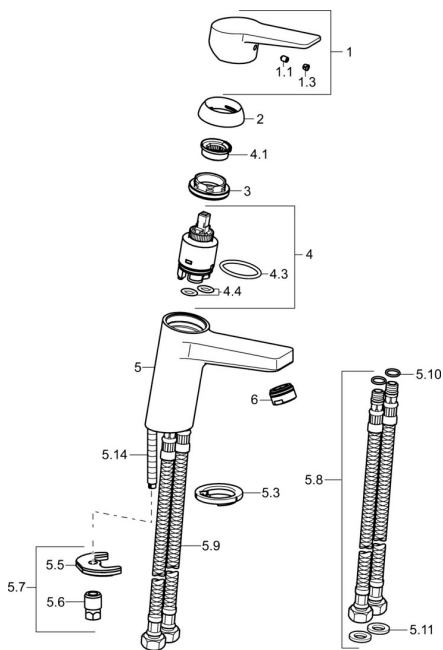

EAN: 4015474263864
static.hansa.com/09022283

Parti di ricambio

SP09022283

	Nome	Codice
1	Leva Cromo	59913910
1.1	Screw, M5x8, SW2.5	59904755
1.3	Tappo Grigio	59912112
2	Cappuccio, 33x3 mm Cromo	59912504
3	Dado di fissaggio, M40x1	1003409V
4	Cartuccia, 3,5 Eco	59912324
4	Cartuccia, 3,5 Classic	59913075
4.1	Temperature adjustment limiter	59912325
4.3	O-ring, d 28.24x2.62	Fuori produzione 59912590
4.4	O-ring, d 10.10x1.60	Fuori produzione 59905072
5.3	Rondella	59914591
5.5	Fixing plate	59904765
5.6	Screw, M8x1, SW13	59904766
5.7	Set di fissaggio	59912113
5.8	Cannette flessibili, L=430, G3/8-M10x1 RH	Fuori produzione 59913213
5.9	Cannette flessibili, L=430, G3/8-M10x1	59912515
5.10	O-ring, d 7.65x1.78	59902337
5.11	Giunto, 9.5x14.4x2	59912551
5.14	Viti di fissaggio, M8x1, L=140	59912474
6	Aeratore, M24x1, 6 l/min Cromo	59913727
N.I.	Chiave, SW30/34	59912108