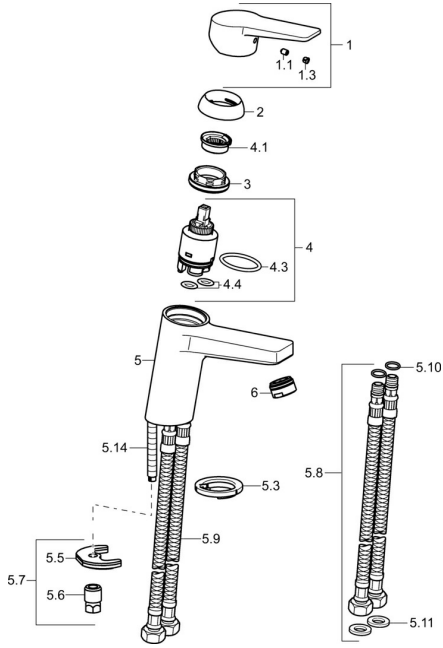

## Pièces de rechange

### SP09022283

	Nom	Code
1	Levier Chrome	59913910
1.1	Vis, M5x8, SW2,5	59904755
1.3	Capuchon Gris	59912112
2	Chape, 33x3 mm Chrome	59912504
3	Écrou de maintien, M40x1	1003409V
4	Cartouche, 3.5 Eco	59912324
4	Cartouche, 3.5 Classic	59913075
4.1	Temperature adjustment limiter	59912325
4.3	Joint, d 28.24x2.62 <b>Arrête</b>	59912590
4.4	Joint, d 10.10x1.60 <b>Arrête</b>	59905072
5.3	Bague	59914591
5.5	Fixing plate	59904765
5.6	Vis, M8x1, SW13	59904766
5.7	Ensemble de fixation	59912113
5.8	Flexible d'alimentation, L=430, G3/8-M10x1 RH <b>Arrête</b>	59913213
5.9	Flexible d'alimentation, L=430, G3/8-M10x1	59912515
5.10	Joint, d 7.65x1.78	59902337
5.11	Joint, 9.5x14.4x2	59912551
5.14	Vis, M8x1, L=140	59912474
6	Aérateur, M24x1, 6 l/min Chrome	59913727
N.I.	Clef, SW30/34	59912108