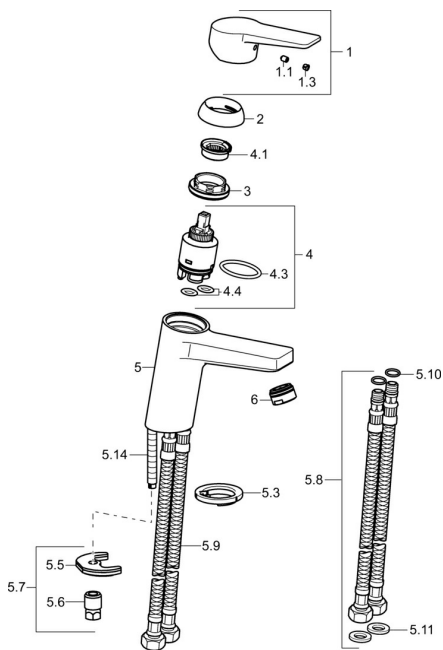

EAN: 4015474263864
static.hansa.com/09022283

Náhradní díly

SP09022283

	Název	Kód
1	Páka Chrom	59913910
1.1	Šroub, M5x8, SW2.5	59904755
1.3	Záslepka Šedá	59912112
2	Krytka, 33x3 mm Chrom	59912504
3	Upevňovací matice, M40x1	1003409V
4	Kartuše, 3.5 Eco	59912324
4	Kartuše, 3.5 Classic	59913075
4.1	Temperature adjustment limiter	59912325
4.3	O-kroužek, d 28.24x2.62 Ukončeno	59912590
4.4	O-kroužek, d 10.10x1.60 Ukončeno	59905072
5.3	Těsnění	59914591
5.5	Upevňovací deska	59904765
5.6	Šroub, M8x1, SW13	59904766
5.7	Upevňovací set	59912113
5.8	Flexibilní hadička, L=430, G3/8-M10x1 RH Ukončeno	59913213
5.9	Flexibilní hadička, L=430, G3/8-M10x1	59912515
5.10	O-kroužek, d 7.65x1.78	59902337
5.11	Těsnění, 9.5x14.4x2	59912551
5.14	Upevňovací šroub, M8x1, L=140	59912474
6	Aerator, M24x1, 6 l/min Chrom	59913727
N.I.	Klíč, SW30/34	59912108