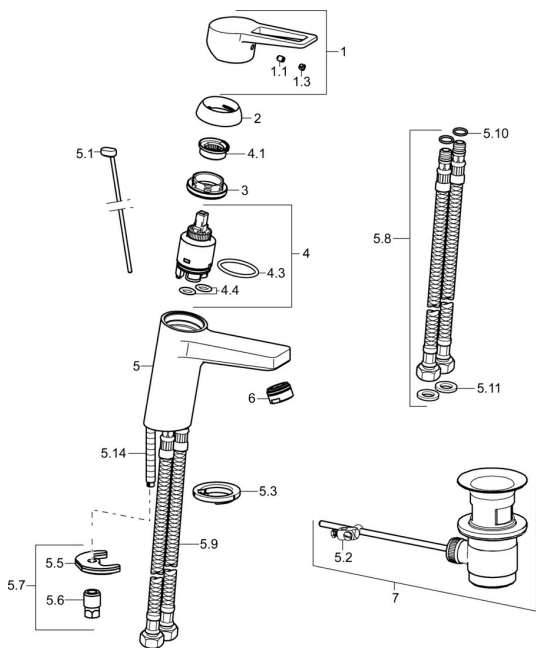

## Náhradní díly

### SP09012285

	Název	Kód
1	Páka Chrom	59913911
1.1	Šroub, M5x8, SW2.5	59904755
1.3	Záslepka Šedá	59912112
2	Krytka, 33x3 mm Chrom	59912504
3	Upevňovací matice, M40x1	1003409V
4	Kartuše, 3.5 Eco	59912324
4	Kartuše, 3.5 Classic	59913075
4.1	Temperature adjustment limiter	59912325
4.3	O-kroužek, d 28.24x2.62 <span style="background-color: #cccccc;">Ukončeno</span>	59912590
4.4	O-kroužek, d 10.10x1.60 <span style="background-color: #cccccc;">Ukončeno</span>	59905072
5.1	Ovládací táhlo vypouštěcího ventilu Chrom	59913067
5.2	Spojovací díl táhel	59904624
5.3	Těsnění	59914591
5.5	Upevňovací deska	59904765
5.6	Šroub, M8x1, SW13	59904766
5.7	Upevňovací set	59912113
5.8	Flexibilní hadička, L=430, G3/8-M10x1 RH <span style="background-color: #cccccc;">Ukončeno</span>	59913213
5.9	Flexibilní hadička, L=430, G3/8-M10x1	59912515
5.10	O-kroužek, d 7.65x1.78	59902337
5.11	Těsnění, 9.5x14.4x2	59912551
5.14	Upevňovací šroub, M8x1, L=140	59912474
6	Aerator, M24x1, 6 l/min Chrom	59913727
7	Vypouštěcí ventil Chrom	59904620
7	Vypouštěcí ventil, (2019-) Chrom	59914764
N.I.	Klíč, SW30/34	59912108