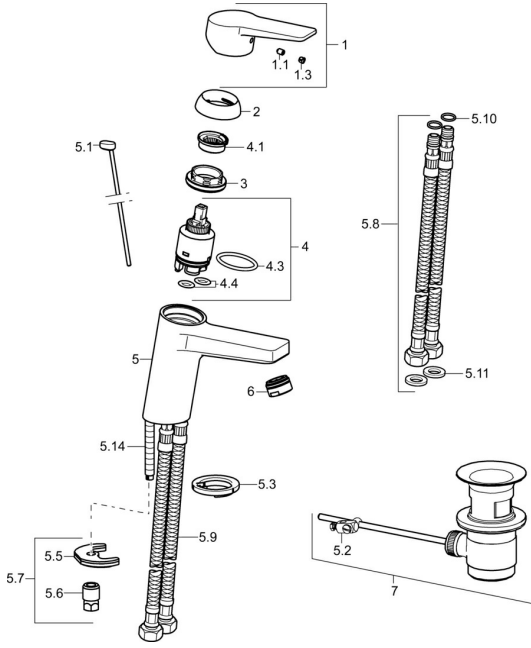

EAN: 4015474263826
static.hansa.com/09012283

Reserveonderdelen

SP09012283

	Naam	Code
1	Hendel Chroom	59913910
1.1	Schroef, M5x8, SW2.5	59904755
1.3	Sierdop Grijs	59912112
2	Kap, 33x3 mm Chroom	59912504
3	Schroefring, M40x1	1003409V
4	Binnenwerk, 3.5 Eco	59912324
4	Binnenwerk, 3.5 Classic	59913075
4.1	Temperature adjustment limiter	59912325
4.3	O-ring, d 28.24x2.62 Stopgezet	59912590
4.4	O-ring, d 10.10x1.60 Stopgezet	59905072
5.1	Trekstang Chroom	59913067
5.2	Gewrichtstuk	59904624
5.3	Wasser	59914591
5.5	Fixing plate	59904765
5.6	Schroef, M8x1, SW13	59904766
5.7	Bevestigingsset	59912113
5.8	Flexibele aansluitingen, L=430, G3/8-M10x1 RH Stopgezet	59913213
5.9	Flexibele aansluitingen, L=430, G3/8-M10x1	59912515
5.10	O-ring, d 7.65x1.78	59902337
5.11	Dichting, 9.5x14.4x2	59912551
5.14	Bevestigingsschroeven, M8x1, L=140	59912474
6	Mousseur, M24x1, 6 l/min Chroom	59913727
7	Wastegarnituur Chroom	59904620
7	Wastegarnituur, (2019-) Chroom	59914764
N.I.	Sleutel, SW30/34	59912108