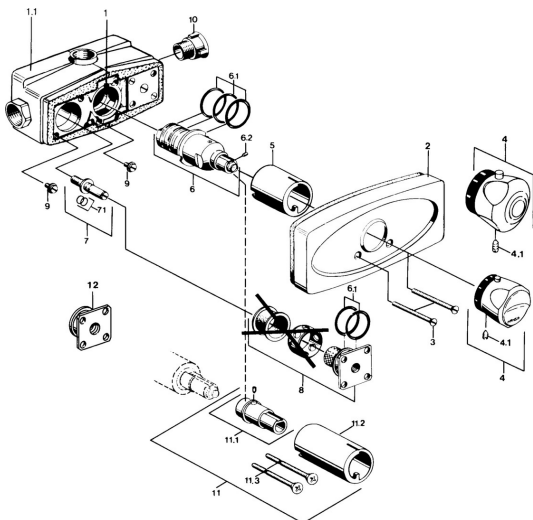

EAN: 4057304013768
static.hansa.com/08960101

Reserveonderdelen

SP08960101

	Naam	Code
3	Schroef, M5x65 Chroom	59904847
4	Temperatuur hendel Chroom Stopgezet	59906965
4.1	Schroef, M6x9.5	59901609
5	Rosassen Chroom	59904915
6	Thermostaat/binnenwerk, G3/4	59904908
6.1	O-ring, 35x2.5	59905020
6.2	Schroef, M4x4	59901027
6.3	Dichting Stopgezet	59910657
7	Afsluitspindel	59904913
7.1	O-ring, d 6.75x1.78	59902351
8	Terugslagklep, G3/4	59904912
9	Schroef, M8x12	59905022
11	Inbouwverlengstuk compleet, 35 mm Chroom	59901607
11.1	Bevestigingsbout Stopgezet	59901647
11.3	Schroef, M5x105 Chroom Stopgezet	59901639
N.I.	Thermostaat/binnenwerk, G3/4, H/C reversed	59906201