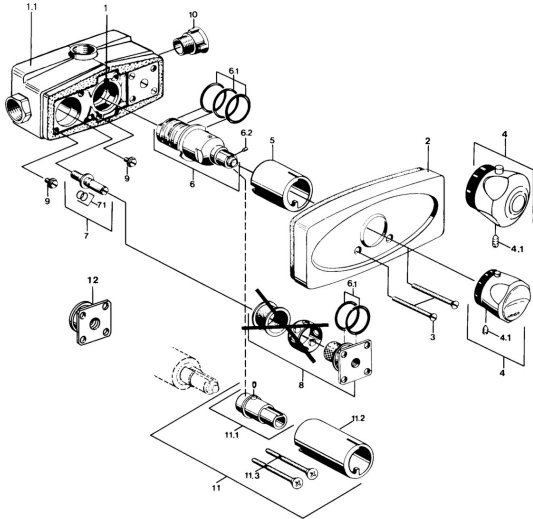

EAN: 4057304013768
static.hansa.com/08960101

Pièces de rechange

SP08960101

	Nom	Code
3	Vis, M5x65 Chrome	59904847
4	Croisillon réglage de température Chrome Arrêté	59906965
4.1	Vis, M6x9.5	59901609
5	Rosace Chrome	59904915
6	Cartouche thermostatique, G3/4	59904908
6.1	Joint, 35x2.5	59905020
6.2	Vis, M4x4	59901027
6.3	Set de fixation pour bec Arrêté	59910657
7	Broche d'arrêt	59904913
7.1	Joint, d 6.75x1.78	59902351
8	Clapet anti-retour, G3/4	59904912
9	Vis, M8x12	59905022
11	Rallonge pour mitigeur encastrés, 35 mm Chrome	59901607
11.1	Boulon de fixation Arrêté	59901647
11.3	Vis, M5x105 Chrome Arrêté	59901639
N.I.	Cartouche thermostatique, G3/4, H/C reversed	59906201