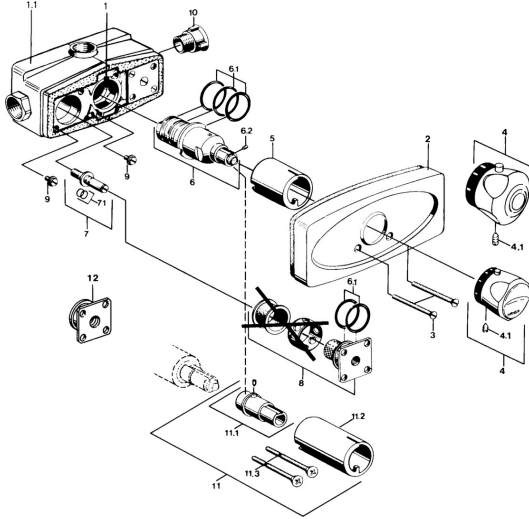

## Ersatzteile

### SP08960101

	Name	Art.-Nr.
3	Schraube, M5x65 Chrom	59904847
4	Temperatureinstellgriff Chrom <b>Ausgelaufen</b>	59906965
4.1	Schraube, M6x9.5	59901609
5	Abdeckhülse Chrom	59904915
6	Thermostatkartusche, G3/4	59904908
6.1	O-Ring, 35x2.5	59905020
6.2	Schraube, M4x4	59901027
6.3	Dichtungskit <b>Ausgelaufen</b>	59910657
7	Absperrspindel	59904913
7.1	O-Ring, d 6.75x1.78	59902351
8	Rückflussverhinderer, G3/4	59904912
9	Schraube, M8x12	59905022
11	Verlängerungssatz, 35 mm Chrom	59901607
11.1	Befestigungsbolzen <b>Ausgelaufen</b>	59901647
11.3	Schraube, M5x105 Chrom <b>Ausgelaufen</b>	59901639
N.I.	Thermostatkartusche, G3/4, H/C reversed	59906201