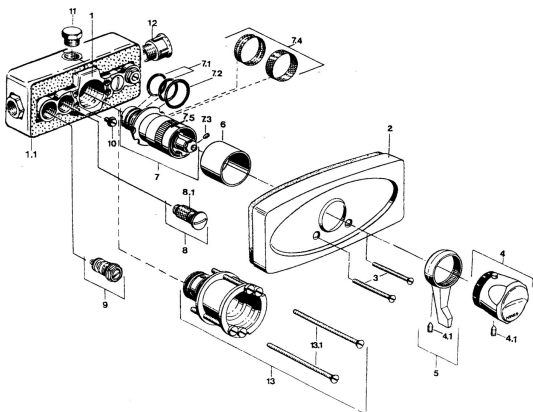

EAN: 4057304013751
static.hansa.com/08930101

Náhradné diely

SP08930101

	Názov	Kód
3	Skrutka, M5x65 Chróm	59904847
4	Rukoväť regulátora teploty Chróm Ukončené	59906965
4.1	Skrutka, M6x9.5	59901609
5	Ovládacia rukoväť Chróm	59905722
6	Ružice	59904502
7	Termoelement/Kartuš, G1/2	59904501
7.1	O-kružok, d 27x2	59901532
7.2	O-kružok, 35x2.5	59905020
7.3	Skrutka, M4x4	59901027
7.4	Filtre, 0.16 mm Ukončené	59905036
7.5	Temperature adjustment limiter Chróm	59906355
7.6	Tesnenie sada Ukončené	59910658
8	Tesnenie s filtrom	59904503
8.1	Filtre Ukončené	59901638
9	Uzatvárací ventil	59901644
10	Skrutka, M6	59901641
11	, G1/2	59905013
13	Nadstavňý segment, 35 mm Chróm Ukončené	59904602
13.1	Skrutka, M5x105 Chróm Ukončené	59901639
N.I.	Kryt príruby Chróm	59910039