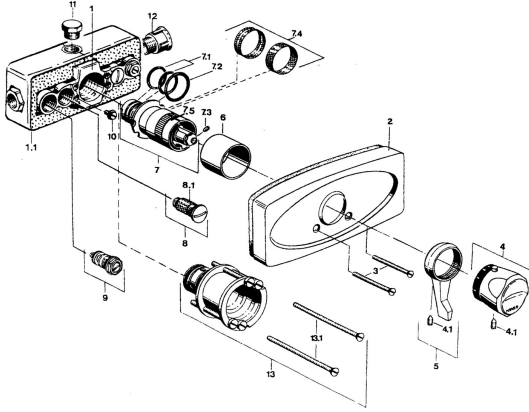

EAN: 4057304013751
static.hansa.com/08930101

Reserveonderdelen

SP08930101

	Naam	Code
3	Schroef, M5x65 Chroom	59904847
4	Temperatuur hendel Chroom Stopgezet	59906965
4.1	Schroef, M6x9.5	59901609
5	Hendel Chroom	59905722
6	Rosassen	59904502
7	Thermostaat/binnenwerk, G1/2	59904501
7.1	O-ring, d 27x2	59901532
7.2	O-ring, 35x2.5	59905020
7.3	Schroef, M4x4	59901027
7.4	Filter sproeier, 0.16 mm Stopgezet	59905036
7.5	Temperature adjustment limiter Chroom	59906355
7.6	Dichting Stopgezet	59910658
8	Filter dichting	59904503
8.1	Filter sproeier Stopgezet	59901638
9	Afsluiter	59901644
10	Schroef, M6	59901641
11	Plug, G1/2	59905013
13	Inbouwverlengstuk compleet, 35 mm Chroom Stopgezet	59904602
13.1	Schroef, M5x105 Chroom Stopgezet	59901639
N.I.	Afdeksplaat Chroom	59910039