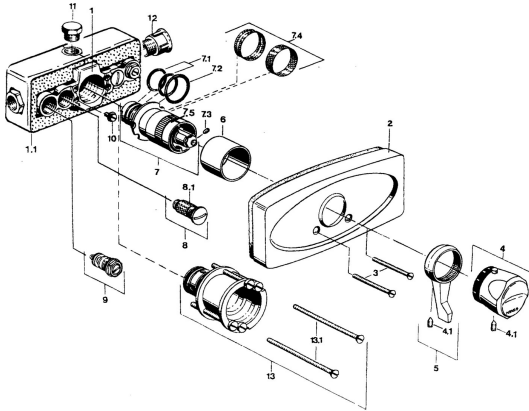

## Parti di ricambio

### SP08930101

	Nome	Codice
3	Screw, M5x65 Cromo	59904847
4	Maniglia per regolazione della temperatura Cromo Fuori produzione	59906965
4.1	Screw, M6x9.5	59901609
5	Leva Cromo	59905722
6	Rosetta	59904502
7	Cartuccia termostatica, G1/2	59904501
7.1	O-ring, d 27x2	59901532
7.2	O-ring, 35x2.5	59905020
7.3	Screw, M4x4	59901027
7.4	Filtro, 0.16 mm Fuori produzione	59905036
7.5	Temperature adjustment limiter Cromo	59906355
7.6	Kit di guarnizione Fuori produzione	59910658
8	Guarnizione di filtro	59904503
8.1	Filtro Fuori produzione	59901638
9	Valvola di intercettazione	59901644
10	Screw, M6	59901641
11	Tappo, G1/2	59905013
13	Prolunga, 35 mm Cromo Fuori produzione	59904602
13.1	Screw, M5x105 Cromo Fuori produzione	59901639
N.I.	Piastra Cromo	59910039