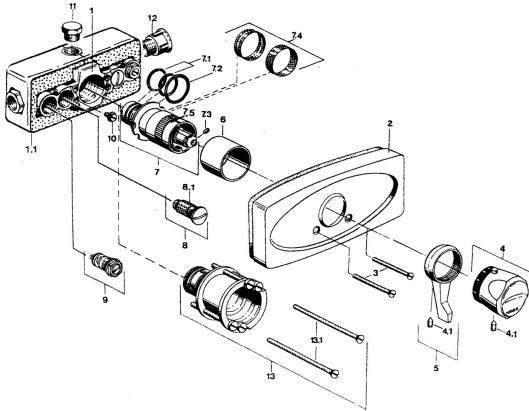

## Pièces de rechange

### SP08930101

	Nom	Code
3	Vis, M5x65 Chrome	59904847
4	Croisillon réglage de température Chrome <b>Arrêté</b>	59906965
4.1	Vis, M6x9.5	59901609
5	Levier Chrome	59905722
6	Rosace	59904502
7	Cartouche thermostatique, G1/2	59904501
7.1	Joint, d 27x2	59901532
7.2	Joint, 35x2.5	59905020
7.3	Vis, M4x4	59901027
7.4	Tête de douchette, 0.16 mm <b>Arrêté</b>	59905036
7.5	Temperature adjustment limiter Chrome	59906355
7.6	Set de fixation pour bec <b>Arrêté</b>	59910658
8	Joint filtre	59904503
8.1	Tête de douchette <b>Arrêté</b>	59901638
9	Vanne d'arrêt	59901644
10	Vis, M6	59901641
11	Bouchon cache trou, G1/2	59905013
13	Rallonge pour mitigeur encastrés, 35 mm Chrome <b>Arrêté</b>	59904602
13.1	Vis, M5x105 Chrome <b>Arrêté</b>	59901639
N.I.	Rosaces Chrome	59910039