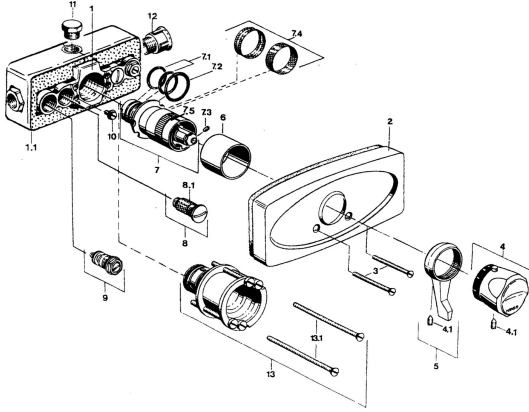

EAN: 4057304013751
static.hansa.com/08930101

Ersatzteile

SP08930101

| | Name | Art.-Nr. |
|------|---|----------|
| 3 | Schraube, M5x65 Chrom | 59904847 |
| 4 | Temperatureinstellgriff Chrom Ausgelaufen | 59906965 |
| 4.1 | Schraube, M6x9.5 | 59901609 |
| 5 | Hebel Chrom | 59905722 |
| 6 | Abdeckhülse | 59904502 |
| 7 | Thermostatkartusche, G1/2 | 59904501 |
| 7.1 | O-Ring, d 27x2 | 59901532 |
| 7.2 | O-Ring, 35x2.5 | 59905020 |
| 7.3 | Schraube, M4x4 | 59901027 |
| 7.4 | Sieb, 0.16 mm Ausgelaufen | 59905036 |
| 7.5 | Temperatur-Anschlagring Chrom | 59906355 |
| 7.6 | Dichtungskit Ausgelaufen | 59910658 |
| 8 | Filterdichtung | 59904503 |
| 8.1 | Sieb Ausgelaufen | 59901638 |
| 9 | Absperrventil | 59901644 |
| 10 | Schraube, M6 | 59901641 |
| 11 | Blindstopfen, G1/2 | 59905013 |
| 13 | Verlängerungssatz, 35 mm Chrom Ausgelaufen | 59904602 |
| 13.1 | Schraube, M5x105 Chrom Ausgelaufen | 59901639 |
| N.I. | Rosette Chrom | 59910039 |