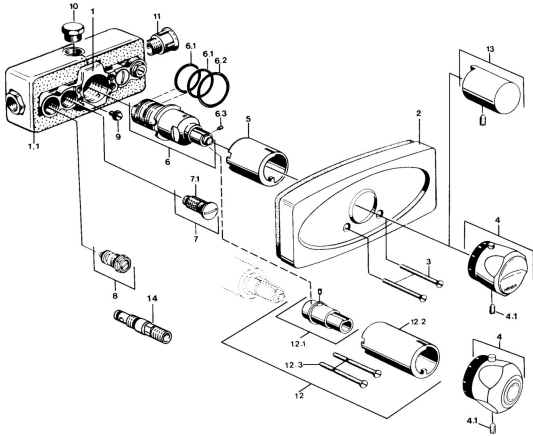

EAN: 4057304013737
static.hansa.com/08910101

Náhradné diely

SP08910101

	Názov	Kód
1.2	Tesnenie sada Ukončené	59901645
3	Skrutka, M5x65 Chróm	59904847
4	Rukoväť regulátora teploty Chróm Ukončené	59906965
4.1	Skrutka, M6x9.5	59901609
5	Ružice Chróm	59904915
6	Termoelement/Kartuš, G1/2	59901640
6.1	O-kružok, d 27x2	59901532
6.2	O-kružok, 35x2.5	59905020
6.3	Skrutka, M4x4	59901027
6.4	Tesnenie sada	59910656
7	Spätný ventil	59901610
7.1	Filtre Ukončené	59901638
8	Uzatvárací ventil	59901644
9	Skrutka, M6	59901641
10	, G1/2	59905013
12	Nadstavňný segment, 35 mm Chróm	59901607
12.1	Upevňovacia skrutka Ukončené	59901647
12.3	Skrutka, M5x105 Chróm Ukončené	59901639
N.I.	Termoelement/Kartuš, H/C reversed	59901940