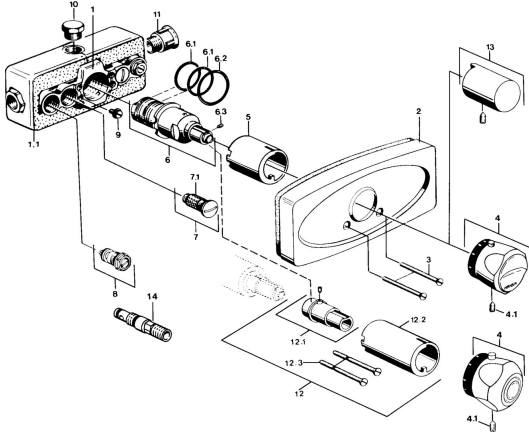

## Reserveonderdelen

### SP08910101

|      | Naam                                       | Code     |
|------|--|----------|
| 1.2  | Dichting <b>Stopgezet</b>                  | 59901645 |
| 3    | Schroef, M5x65 Chroom                      | 59904847 |
| 4    | Temperatuur hendel Chroom <b>Stopgezet</b> | 59906965 |
| 4.1  | Schroef, M6x9.5                            | 59901609 |
| 5    | Rosassen Chroom                            | 59904915 |
| 6    | Thermostaat/binnenwerk, G1/2               | 59901640 |
| 6.1  | O-ring, d 27x2                             | 59901532 |
| 6.2  | O-ring, 35x2.5                             | 59905020 |
| 6.3  | Schroef, M4x4                              | 59901027 |
| 6.4  | Dichting                                   | 59910656 |
| 7    | Terugslagklep                              | 59901610 |
| 7.1  | Filter sproeier <b>Stopgezet</b>           | 59901638 |
| 8    | Afsluiter                                  | 59901644 |
| 9    | Schroef, M6                                | 59901641 |
| 10   | Plug, G1/2                                 | 59905013 |
| 12   | Inbouwverlengstuk compleet, 35 mm Chroom   | 59901607 |
| 12.1 | Bevestigingsbout <b>Stopgezet</b>          | 59901647 |
| 12.3 | Schroef, M5x105 Chroom <b>Stopgezet</b>    | 59901639 |
| N.I. | Thermostaat/binnenwerk, H/C reversed       | 59901940 |