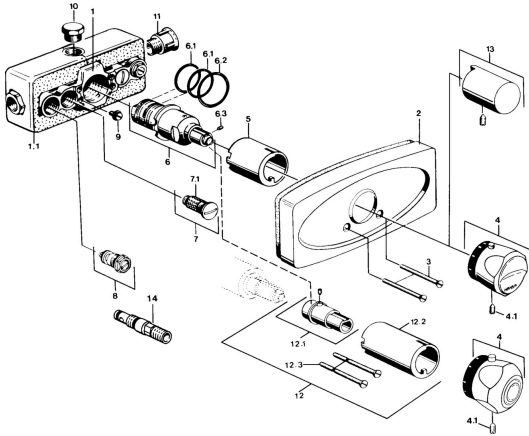

## Pièces de rechange

### SP08910101

	Nom	Code
1.2	Set de fixation pour bec <b>Arrêté</b>	59901645
3	Vis, M5x65 Chrome	59904847
4	Croisillon réglage de température Chrome <b>Arrêté</b>	59906965
4.1	Vis, M6x9.5	59901609
5	Rosace Chrome	59904915
6	Cartouche thermostatique, G1/2	59901640
6.1	Joint, d 27x2	59901532
6.2	Joint, 35x2.5	59905020
6.3	Vis, M4x4	59901027
6.4	Set de fixation pour bec	59910656
7	Clapet anti-retour	59901610
7.1	Tête de douchette <b>Arrêté</b>	59901638
8	Vanne d'arrêt	59901644
9	Vis, M6	59901641
10	Bouchon cache trou, G1/2	59905013
12	Rallonge pour mitigeur encastrés, 35 mm Chrome	59901607
12.1	Boulon de fixation <b>Arrêté</b>	59901647
12.3	Vis, M5x105 Chrome <b>Arrêté</b>	59901639
N.I.	Cartouche thermostatique, H/C reversed	59901940