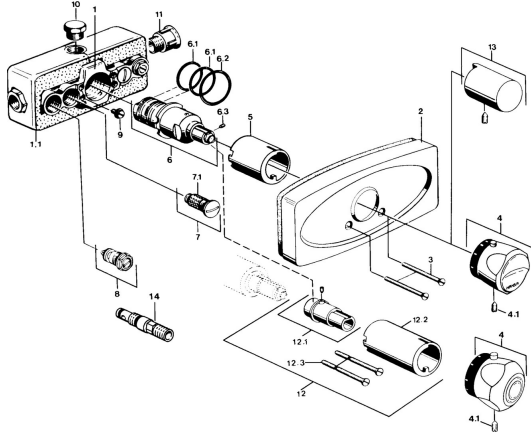

## Ersatzteile

### SP08910101

	Name	Art.-Nr.
1.2	Dichtungskit <b>Ausgelaufen</b>	59901645
3	Schraube, M5x65 Chrom	59904847
4	Temperateinstellgriff Chrom <b>Ausgelaufen</b>	59906965
4.1	Schraube, M6x9.5	59901609
5	Abdeckhülse Chrom	59904915
6	Thermostatkartusche, G1/2	59901640
6.1	O-Ring, d 27x2	59901532
6.2	O-Ring, 35x2.5	59905020
6.3	Schraube, M4x4	59901027
6.4	Dichtungskit	59910656
7	Rückflussverhinderer	59901610
7.1	Sieb <b>Ausgelaufen</b>	59901638
8	Absperrventil	59901644
9	Schraube, M6	59901641
10	Blindstopfen, G1/2	59905013
12	Verlängerungssatz, 35 mm Chrom	59901607
12.1	Befestigungsbolzen <b>Ausgelaufen</b>	59901647
12.3	Schraube, M5x105 Chrom <b>Ausgelaufen</b>	59901639
N.I.	Thermostatkartusche, H/C reversed	59901940