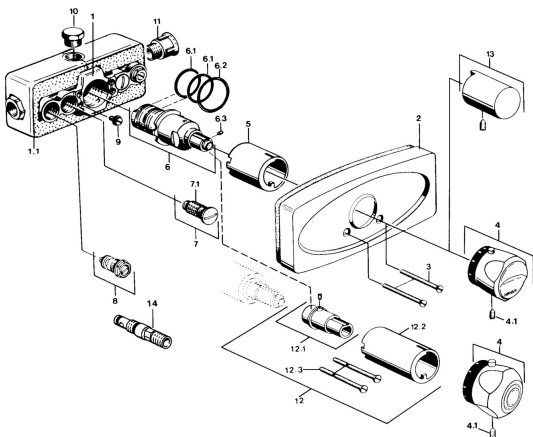

## Náhradní díly

### SP08910101

	Název	Kód
1.2	Těsnící sada <b>Ukončeno</b>	59901645
3	Šroub, M5x65 Chrom	59904847
4	Ovladač regulátoru teploty Chrom <b>Ukončeno</b>	59906965
4.1	Šroub, M6x9.5	59901609
5	Růžice Chrom	59904915
6	Termoelement/Kartuše, G1/2	59901640
6.1	O-kroužek, d 27x2	59901532
6.2	O-kroužek, 35x2.5	59905020
6.3	Šroub, M4x4	59901027
6.4	Těsnící sada	59910656
7	Zpětný ventil	59901610
7.1	Filtr <b>Ukončeno</b>	59901638
8	Uzavírací ventil	59901644
9	Šroub, M6	59901641
10	Plug, G1/2	59905013
12	Nástavec-sada, 35 mm Chrom	59901607
12.1	Upevňovací šroub <b>Ukončeno</b>	59901647
12.3	Šroub, M5x105 Chrom <b>Ukončeno</b>	59901639
N.I.	Termoelement/Kartuše, H/C reversed	59901940