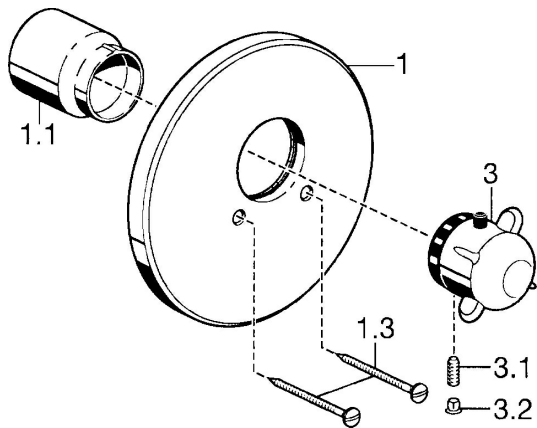

EAN: 4015474030084
static.hansa.com/08859101

Náhradné diely

SP08859101

	Názov	Kód
1	Krycí diel, d 188 mm Chróm	59912124
1.1	Krytka Zlatá Ukončené	59911569
1.1	Krytka Chróm	59911564
1.3	Skrutka, M5x65 Chróm	59904847
1.3	Skrutka, M5x65 Zlatá Ukončené	59904849
3	Rukoväť regulátora teploty Ukončené	59912025
3.1	Skrutka, M6x9.5	59901609
3.2	Vymedzovacia vložka Chróm	59911840
3.3	Rebound pin	59912005
N.I.	Nadstavňný segment, 35 mm	59911438