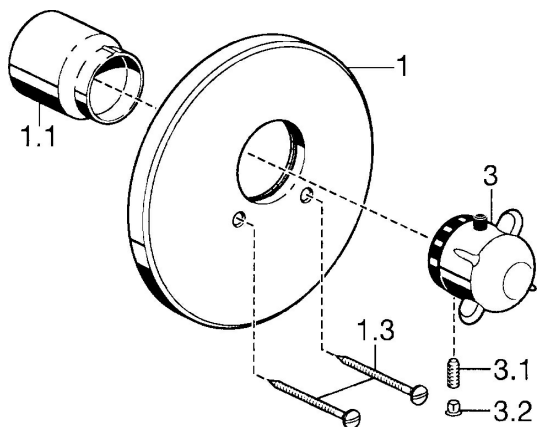

## Reserveonderdelen

### SP08859101

	Naam	Code
1	Afdekplaat, d 188 mm Chroom	59912124
1.1	Kap Goud <span style="background-color: #cccccc;">Stopgezet</span>	59911569
1.1	Kap Chroom	59911564
1.3	Schroef, M5x65 Chroom	59904847
1.3	Schroef, M5x65 Goud <span style="background-color: #cccccc;">Stopgezet</span>	59904849
3	Temperatuur hendel <span style="background-color: #cccccc;">Stopgezet</span>	59912025
3.1	Schroef, M6x9.5	59901609
3.2	Binnendeel temperatuurhendel Chroom	59911840
3.3	Rebound pin	59912005
N.I.	Inbouwverlengstuk compleet, 35 mm	59911438