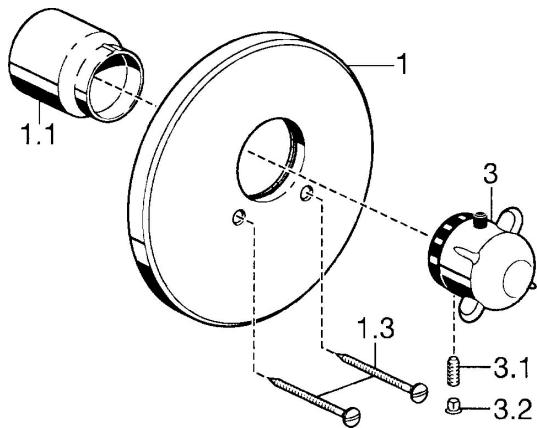

EAN: 4015474030084
static.hansa.com/08859101

Parti di ricambio

SP08859101

	Nome	Codice
1	Piastra, d 188 mm Cromo	59912124
1.1	Cappuccio Oro Fuori produzione	59911569
1.1	Cappuccio Cromo	59911564
1.3	Screw, M5x65 Cromo	59904847
1.3	Screw, M5x65 Oro Fuori produzione	59904849
3	Maniglia per regolazione della temperatura Fuori produzione	59912025
3.1	Screw, M6x9.5	59901609
3.2	Spinotto Cromo	59911840
3.3	Rebound pin	59912005
N.I.	Prolunga, 35 mm	59911438