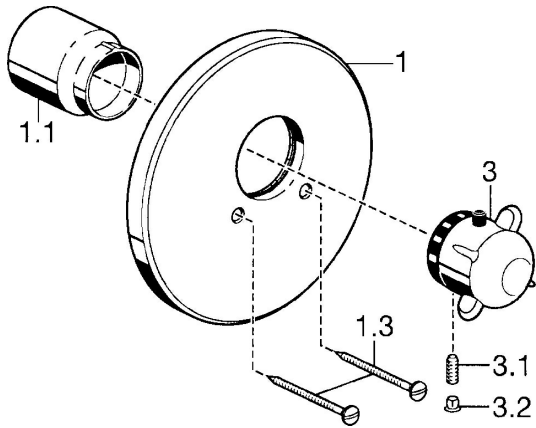

## Pièces de rechange

### SP08859101

	Nom	Code
1	Rosaces, d 188 mm Chrome	59912124
1.1	Chape Or <b>Arrêté</b>	59911569
1.1	Chape Chrome	59911564
1.3	Vis, M5x65 Chrome	59904847
1.3	Vis, M5x65 Or <b>Arrêté</b>	59904849
3	Croisillon réglage de température <b>Arrêté</b>	59912025
3.1	Vis, M6x9.5	59901609
3.2	Butée de réglage Chrome	59911840
3.3	Rebound pin	59912005
N.I.	Rallonge pour mitigeur encastrés, 35 mm	59911438