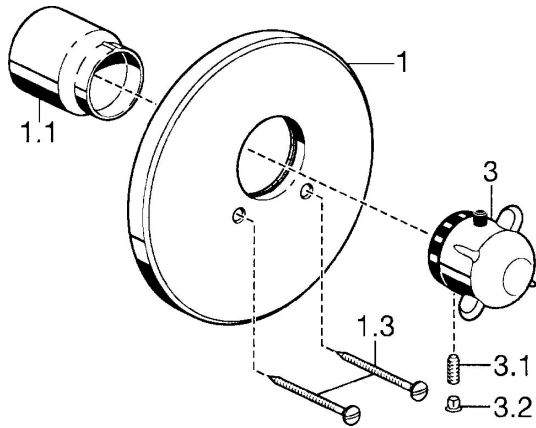

## Ersatzteile

### SP08859101

	Name	Art.-Nr.
1	Deckplatte, d 188 mm Chrom	59912124
1.1	Abdeckkappe Gold <span style="background-color: #cccccc;">Ausgelaufen</span>	59911569
1.1	Abdeckkappe Chrom	59911564
1.3	Schraube, M5x65 Chrom	59904847
1.3	Schraube, M5x65 Gold <span style="background-color: #cccccc;">Ausgelaufen</span>	59904849
3	Temperatureinstellgriff <span style="background-color: #cccccc;">Ausgelaufen</span>	59912025
3.1	Schraube, M6x9.5	59901609
3.2	Abdeckstopfen Chrom	59911840
3.3	Anschlagstift	59912005
N.I.	Verlängerungssatz, 35 mm	59911438