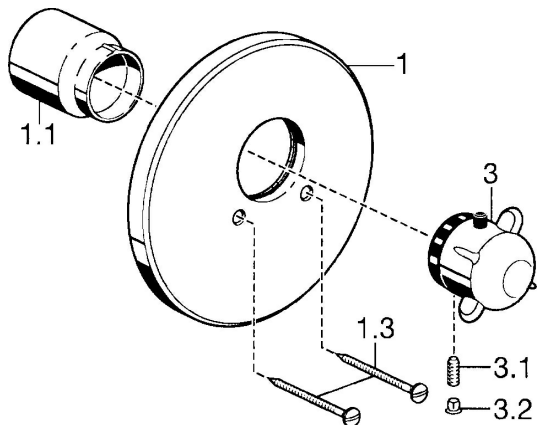

EAN: 4015474030084
static.hansa.com/08859101

Náhradní díly

SP08859101

	Název	Kód
1	Krycí díl, d 188 mm Chrom	59912124
1.1	Krytka Zlatá Ukončeno	59911569
1.1	Krytka Chrom	59911564
1.3	Šroub, M5x65 Chrom	59904847
1.3	Šroub, M5x65 Zlatá Ukončeno	59904849
3	Ovladač regulátoru teploty Ukončeno	59912025
3.1	Šroub, M6x9.5	59901609
3.2	Vymezovací vložka Chrom	59911840
3.3	Rebound pin	59912005
N.I.	Nástavec-sada, 35 mm	59911438