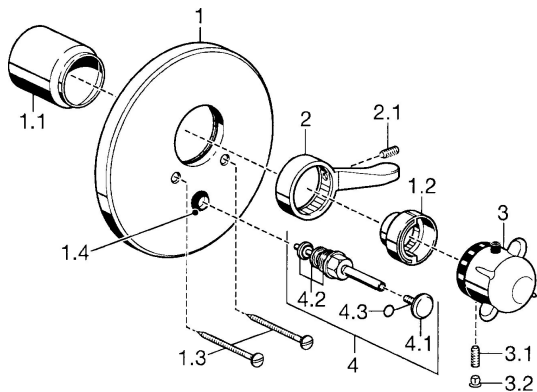

EAN: 4015474030114
static.hansa.com/08849101

Náhradné diely

SP08849101

	Názov	Kód
1	Krycí diel Chróm Ukončené	59912125
1.1	Krytka Zlatá Ukončené	59911575
1.1	Krytka Chróm	59911570
1.2	Temperature adjustment limiter Zlatá Ukončené	59905713
1.2	Temperature adjustment limiter Chróm	59906355
1.3	Skrutka, M5x65 Zlatá Ukončené	59904849
1.3	Skrutka, M5x65 Chróm	59904847
1.4	Krytka Eko drez-kapna	59904846
2	Ovládacia rukoväť Chróm	59905722
3	Rukoväť regulátora teploty Ukončené	59912025
3.1	Skrutka, M6x9.5	59901609
3.2	Vymedzovacia vložka Chróm	59911840
3.3	Rebound pin	59912005
4	Prepínač Zlatá Ukončené	59906392
4	Prepínač Chróm	59911156
4.2	Tesnenie sada	59904791
4.3	O-kružok, d 4x1	59902331
N.I.	Nadstavňový segment, 35 mm	59911438