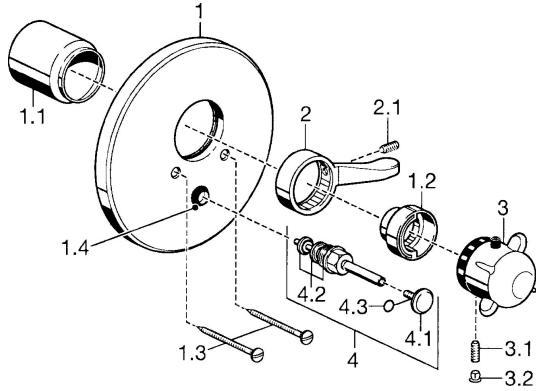

EAN: 4015474030114
static.hansa.com/08849101

Parti di ricambio

SP08849101

	Nome	Codice
1	Piastra Cromo Fuori produzione	59912125
1.1	Cappuccio Oro Fuori produzione	59911575
1.1	Cappuccio Cromo	59911570
1.2	Temperature adjustment limiter Oro Fuori produzione	59905713
1.2	Temperature adjustment limiter Cromo	59906355
1.3	Screw, M5x65 Oro Fuori produzione	59904849
1.3	Screw, M5x65 Cromo	59904847
1.4	Pezzi di guida	59904846
2	Leva Cromo	59905722
3	Maniglia per regolazione della temperatura Fuori produzione	59912025
3.1	Screw, M6x9.5	59901609
3.2	Spinotto Cromo	59911840
3.3	Rebound pin	59912005
4	Deviatore Oro Fuori produzione	59906392
4	Deviatore Cromo	59911156
4.2	Kit di guarnizione	59904791
4.3	O-ring, d 4x1	59902331
N.I.	Prolunga, 35 mm	59911438