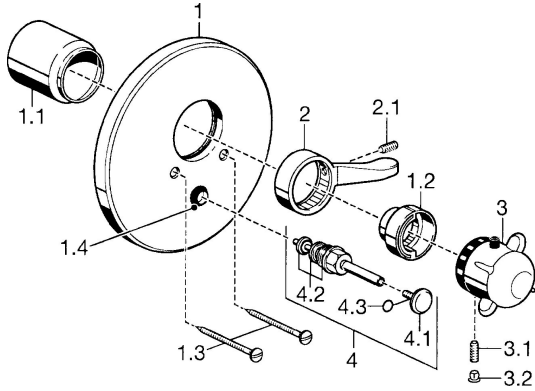

## Pièces de rechange

### SP08849101

	Nom	Code
1	Rosaces Chrome <b>Arrêté</b>	59912125
1.1	Chape Or <b>Arrêté</b>	59911575
1.1	Chape Chrome	59911570
1.2	Temperature adjustment limiter Or <b>Arrêté</b>	59905713
1.2	Temperature adjustment limiter Chrome	59906355
1.3	Vis, M5x65 Or <b>Arrêté</b>	59904849
1.3	Vis, M5x65 Chrome	59904847
1.4	Chape crantée	59904846
2	Levier Chrome	59905722
3	Croisillon réglage de température <b>Arrêté</b>	59912025
3.1	Vis, M6x9.5	59901609
3.2	Butée de réglage Chrome	59911840
3.3	Rebound pin	59912005
4	Inverseur Or <b>Arrêté</b>	59906392
4	Inverseur Chrome	59911156
4.2	Set de fixation pour bec	59904791
4.3	Joint, d 4x1	59902331
N.I.	Rallonge pour mitigeur encastrés, 35 mm	59911438