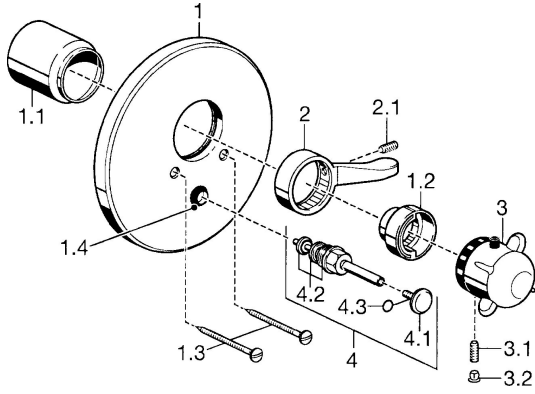

EAN: 4015474030114
static.hansa.com/08849101

Ersatzteile

SP08849101

	Name	Art.-Nr.
1	Deckplatte Chrom Ausgelaufen	59912125
1.1	Abdeckkappe Gold Ausgelaufen	59911575
1.1	Abdeckkappe Chrom	59911570
1.2	Temperaturanschlag Gold Ausgelaufen	59905713
1.2	Temperatur-Anschlagring Chrom	59906355
1.3	Schraube, M5x65 Gold Ausgelaufen	59904849
1.3	Schraube, M5x65 Chrom	59904847
1.4	Führungsstück	59904846
2	Hebel Chrom	59905722
3	Temperatureinstellgriff Ausgelaufen	59912025
3.1	Schraube, M6x9.5	59901609
3.2	Abdeckstopfen Chrom	59911840
3.3	Anschlagstift	59912005
4	Umsteller, automatisch Gold Ausgelaufen	59906392
4	Umsteller, automatisch Chrom	59911156
4.2	Dichtungskit	59904791
4.3	O-Ring, d 4x1	59902331
N.I.	Verlängerungssatz, 35 mm	59911438