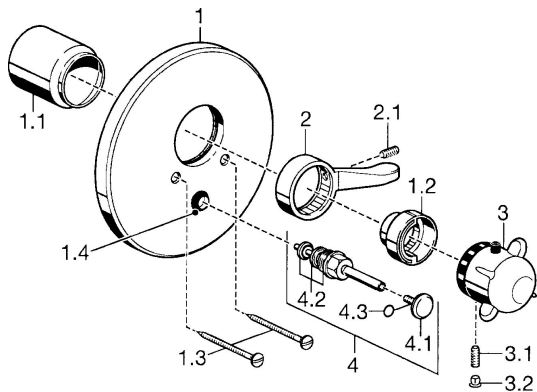

EAN: 4015474030114
static.hansa.com/08849101

Náhradní díly

SP08849101

	Název	Kód
1	Krycí díl Chrom Ukončeno	59912125
1.1	Krytka Zlatá Ukončeno	59911575
1.1	Krytka Chrom	59911570
1.2	Temperature adjustment limiter Zlatá Ukončeno	59905713
1.2	Temperature adjustment limiter Chrom	59906355
1.3	Šroub, M5x65 Zlatá Ukončeno	59904849
1.3	Šroub, M5x65 Chrom	59904847
1.4	Krytka Eko dřez	59904846
2	Páka Chrom	59905722
3	Ovladač regulátoru teploty Ukončeno	59912025
3.1	Šroub, M6x9.5	59901609
3.2	Vymezovací vložka Chrom	59911840
3.3	Rebound pin	59912005
4	Přepínač Zlatá Ukončeno	59906392
4	Přepínač Chrom	59911156
4.2	Těsnící sada	59904791
4.3	O-kroužek, d 4x1	59902331
N.I.	Nástavec-sada, 35 mm	59911438