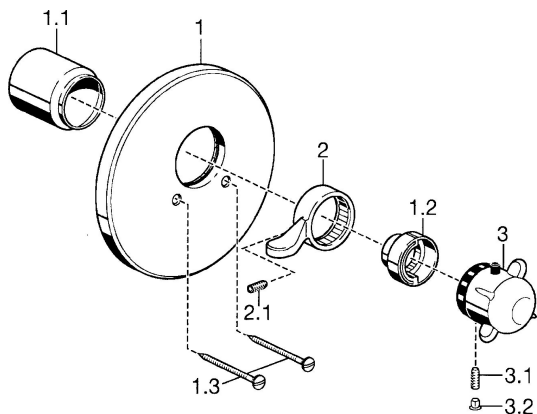

### SP08839101

	Názov	Kód
1	Krycí diel, d 188 mm Chróm	59912124
1.1	Krytka Chróm	59911570
1.1	Krytka Zlatá <b>Ukončené</b>	59911575
1.2	Temperature adjustment limiter Zlatá <b>Ukončené</b>	59905713
1.2	Temperature adjustment limiter Chróm	59906355
1.3	Skrutka, M5x65 Zlatá <b>Ukončené</b>	59904849
1.3	Skrutka, M5x65 Chróm	59904847
2	Ovládacia rukoväť Chróm	59905722
3	Rukoväť regulátora teploty <b>Ukončené</b>	59912025
3.1	Skrutka, M6x9.5	59901609
3.2	Vymedzovacia vložka Chróm	59911840
3.3	Rebound pin	59912005
N.I.	Nadstavňový segment, 35 mm	59911438