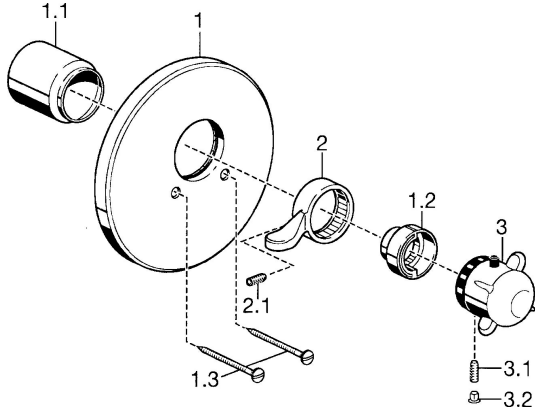

## Reserveonderdelen

### SP08839101

	Naam	Code
1	Afdekplaat, d 188 mm Chromo	59912124
1.1	Kap Chromo	59911570
1.1	Kap Goud <b>Stopgezet</b>	59911575
1.2	Temperature adjustment limiter Goud <b>Stopgezet</b>	59905713
1.2	Temperature adjustment limiter Chromo	59906355
1.3	Schroef, M5x65 Goud <b>Stopgezet</b>	59904849
1.3	Schroef, M5x65 Chromo	59904847
2	Hendel Chromo	59905722
3	Temperatuur hendel <b>Stopgezet</b>	59912025
3.1	Schroef, M6x9.5	59901609
3.2	Binnendeel temperatuurhendel Chromo	59911840
3.3	Rebound pin	59912005
N.I.	Inbouwverlengstuk compleet, 35 mm	59911438