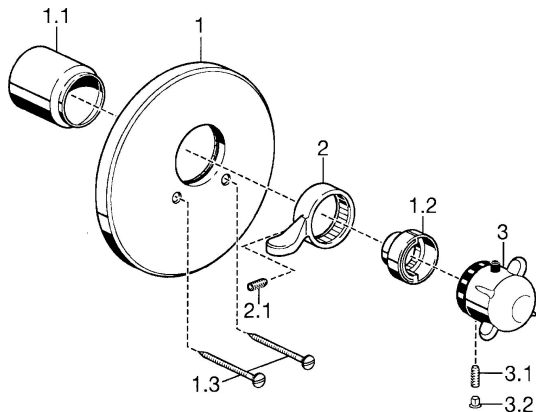

## Parti di ricambio

### SP08839101

	Nome	Codice
1	Piastra, d 188 mm Cromo	59912124
1.1	Cappuccio Cromo	59911570
1.1	Cappuccio Oro <b>Fuori produzione</b>	59911575
1.2	Temperature adjustment limiter Oro <b>Fuori produzione</b>	59905713
1.2	Temperature adjustment limiter Cromo	59906355
1.3	Screw, M5x65 Oro <b>Fuori produzione</b>	59904849
1.3	Screw, M5x65 Cromo	59904847
2	Leva Cromo	59905722
3	Maniglia per regolazione della temperatura <b>Fuori produzione</b>	59912025
3.1	Screw, M6x9.5	59901609
3.2	Spinotto Cromo	59911840
3.3	Rebound pin	59912005
N.I.	Prolunga, 35 mm	59911438