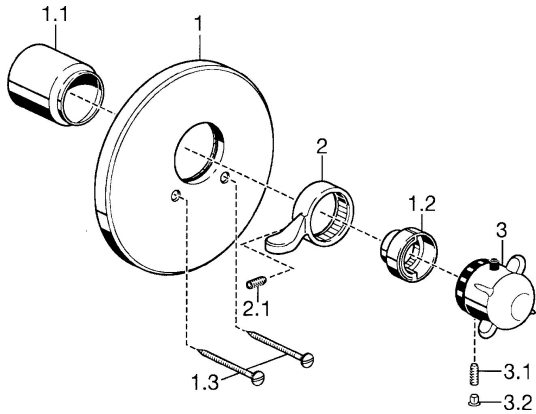

EAN: 4015474030121
static.hansa.com/08839101

Pièces de rechange

SP08839101

	Nom	Code
1	Rosaces, d 188 mm Chrome	59912124
1.1	Chape Chrome	59911570
1.1	Chape Or Arrêté	59911575
1.2	Temperature adjustment limiter Or Arrêté	59905713
1.2	Temperature adjustment limiter Chrome	59906355
1.3	Vis, M5x65 Or Arrêté	59904849
1.3	Vis, M5x65 Chrome	59904847
2	Levier Chrome	59905722
3	Croisillon réglage de température Arrêté	59912025
3.1	Vis, M6x9.5	59901609
3.2	Butée de réglage Chrome	59911840
3.3	Rebound pin	59912005
N.I.	Rallonge pour mitigeur encastrés, 35 mm	59911438