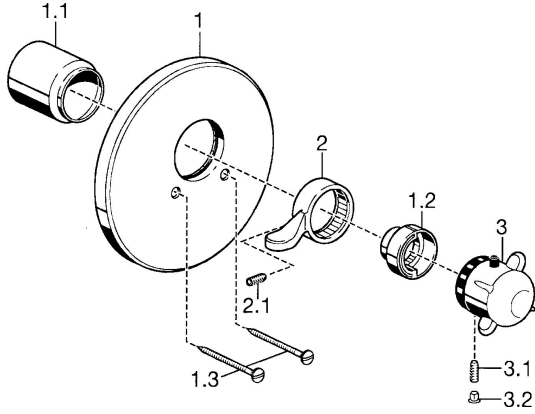

EAN: 4015474030121
static.hansa.com/08839101

Ersatzteile

SP08839101

	Name	Art.-Nr.
1	Deckplatte, d 188 mm Chrom	59912124
1.1	Abdeckkappe Chrom	59911570
1.1	Abdeckkappe Gold Ausgelaufen	59911575
1.2	Temperaturanschlag Gold Ausgelaufen	59905713
1.2	Temperatur-Anschlagring Chrom	59906355
1.3	Schraube, M5x65 Gold Ausgelaufen	59904849
1.3	Schraube, M5x65 Chrom	59904847
2	Hebel Chrom	59905722
3	Temperatureinstellgriff Ausgelaufen	59912025
3.1	Schraube, M6x9.5	59901609
3.2	Abdeckstopfen Chrom	59911840
3.3	Anschlagstift	59912005
N.I.	Verlängerungssatz, 35 mm	59911438