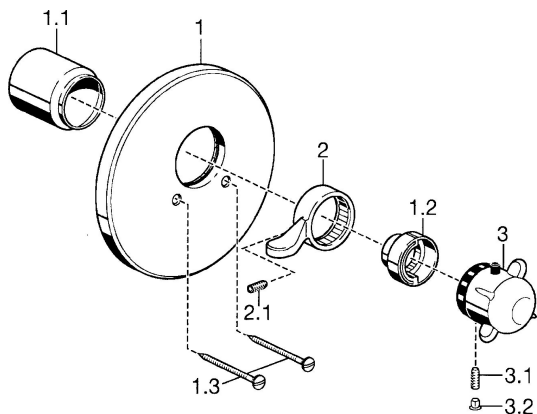

## Náhradní díly

### SP08839101

	Název	Kód
1	Krycí díl, d 188 mm Chrom	59912124
1.1	Krytka Chrom	59911570
1.1	Krytka Zlatá <b>Ukončeno</b>	59911575
1.2	Temperature adjustment limiter Zlatá <b>Ukončeno</b>	59905713
1.2	Temperature adjustment limiter Chrom	59906355
1.3	Šroub, M5x65 Zlatá <b>Ukončeno</b>	59904849
1.3	Šroub, M5x65 Chrom	59904847
2	Páka Chrom	59905722
3	Ovladač regulátoru teploty <b>Ukončeno</b>	59912025
3.1	Šroub, M6x9.5	59901609
3.2	Vyomezovací vložka Chrom	59911840
3.3	Rebound pin	59912005
N.I.	Nástavec-sada, 35 mm	59911438