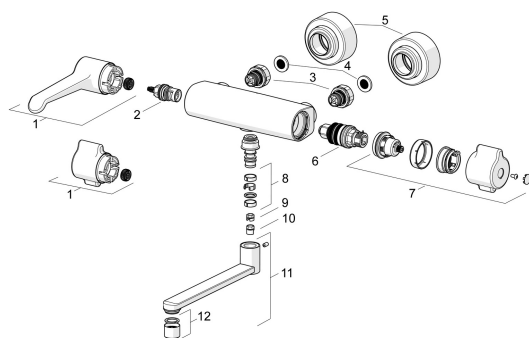

EAN: 4057304013416
static.hansa.com/08806202

Reserveonderdelen

SP08806202

	Naam	Code
01	Debiethendel, L=150 mm Chroom	1004311V
01	Debiethendel Chroom	1006423V
02	Binnenwerk, G1/2	59914207
03	Combineren	59914472
04	Filter dichting, G3/4	59911076
05	Afdekplaat Chroom	1006473V
06	Thermostaat/binnenwerk, 3.4	59914114
07	Temperatuur hendel Chroom	1006058V
08	Dichting uitloop Chroom	59914720
09	Temperatuurbegrenzer, 120°	59914728
10	Begrenzer, 60° / 0°	59914264
11	Uitloop, L=200 Chroom	59914659
12	Mousseur, M22x1 STD PL HC A Laminar Chroom	1003610V