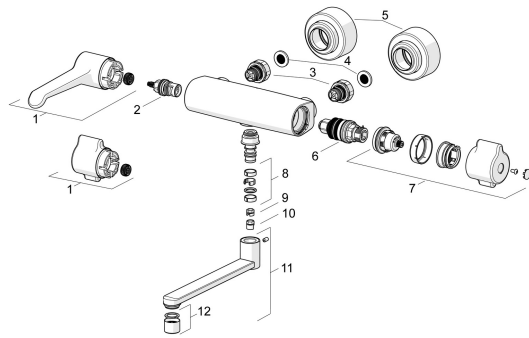

## Parti di ricambio

### SP08806202

	Nome	Codice
01	Manopola di apertura, L=150 mm Cromo	1004311V
01	Manopola di apertura Cromo	1006423V
02	Vitone, G1/2	59914207
03	Combinare	59914472
04	Guarnizione di filtro, G3/4	59911076
05	Piastra Cromo	1006473V
06	Cartuccia termostatica, 3.4	59914114
07	Maniglia per regolazione della temperatura Cromo	1006058V
08	Kit guarnizioni per bocca Cromo	59914720
09	Pezzi di bloccaggio, 120°	59914728
10	Vite per bloccaggio bocca, 60° / 0°	59914264
11	Bocca, L=200 Cromo	59914659
12	Aeratore, M22x1 STD PL HC A Laminar Cromo	1003610V