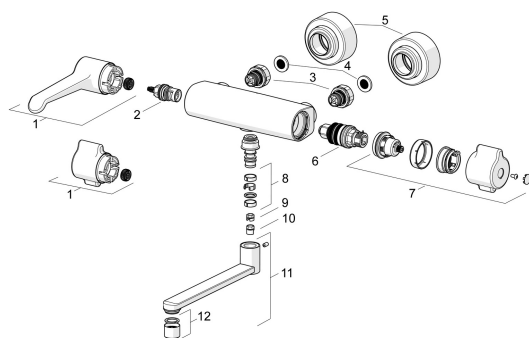

## Pièces de rechange

### SP08806202

	Nom	Code
01	Croisillon d'ouverture, L=150 mm Chrome	1004311V
01	Croisillon d'ouverture Chrome	1006423V
02	Tête, G1/2	59914207
03	Combiner	59914472
04	Joint filtre, G3/4	59911076
05	Rosaces Chrome	1006473V
06	Cartouche thermostatique, 3,4	59914114
07	Croisillon réglage de température Chrome	1006058V
08	Kit de joint pour bec Chrome	59914720
09	Limiteur, 120°	59914728
10	Limiteur de rotation pour bec, 60°/0°	59914264
11	Bec, L=200 Chrome	290017
12	Aérateur, M22x1 STD PL HC A Laminar Chrome	1003610V