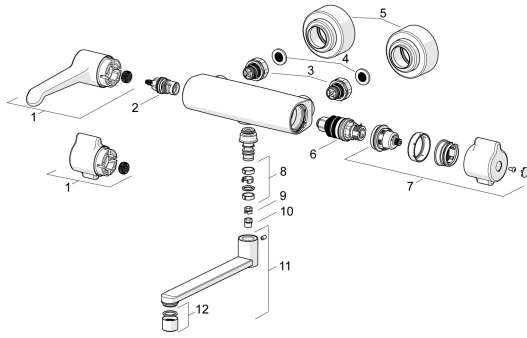

EAN: 4057304013416
static.hansa.com/08806202

Ersatzteile

SP08806202

	Name	Art.-Nr.
01	Absperrgriff, L=150 mm Chrom	1004311V
01	Absperrgriff Chrom	1006423V
02	Oberteil, G1/2	59914207
03	Kombinator	59914472
04	Schmutzfilter, G3/4	59911076
05	Rosette Chrom	1006473V
06	Thermostatkartusche, 3.4	59914114
07	Temperatureinstellgriff Chrom	1006058V
08	Auslaufdichtung Chrom	59914720
09	Begrenzer, 120°	59914728
10	Begrenzer für Schwenkauslauf, 60° / 0°	59914264
11	Auslauf, L=200 Chrom	59914659
12	Luftsprudler, M22x1 STD PL HC A Laminar Chrom	1003610V